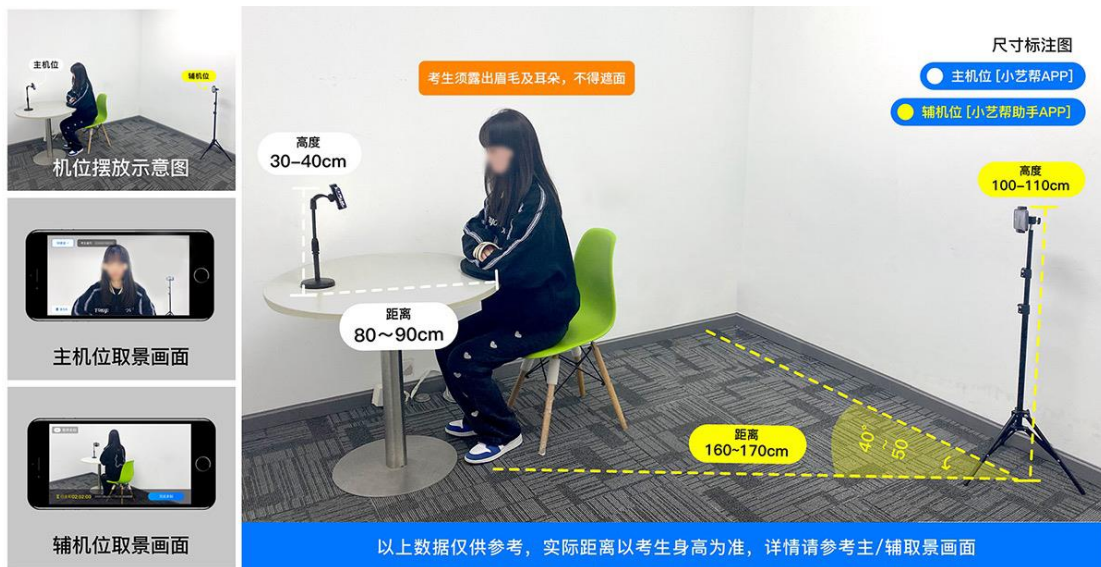

2. 复试考试的开始时间为线上考试入场截止时间。考试开始以后，考生将无法进入考场，请考生合理规划时间。

3. 专业考试时长最终以实际考试时长为准。考试完成后，考生须按照线上考试平台要求，在规定的时间内提交上传。

4. 复试线上面试要求双机位，按照下图中所示要求摆放机位，其中主机位与辅机位均为横屏拍摄。请注意调整机位角度，保证主机位、辅机位取景画面与示意图一致。

5. 认真阅读并遵守我校发布的《北京电影学院 2021 年艺术类本科、高职招生线上考试须知》中的相关规定和要求。